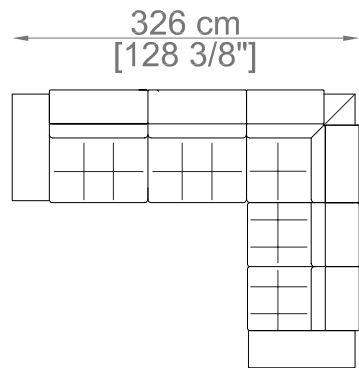

2PLMaxi

3P/2Pletto/2Pestraibile

2P

332 cm
[130 11/16"]

3PLMaxi +
chaise longue sx/dx 97 cm
[38 3/16"]

298 cm
[117 5/16"]

3P/2Pletto/2Pestraibile
+ chaise longue sx/dx

266 cm
[104 3/4"]

2P+chaise longue sx/dx

312 cm
[122 13/16"]

2PLMaxi+chaise longue sx/dx

326 cm
[128 3/8"]

106 cm
[41 3/4"]

247 cm
[97 1/4"]

3PLMaxi+angolo+penisola sx/dx

293 cm
[115 3/8"]

3P/2Pletto/2P estraibile+angolo+
penisola sx/dx

306 cm
[120 1/2"]

2PLMaxi+angolo+
penisola sx/dx

261 cm
[102 3/4"]

2P+angolo+penisola sx/dx

3PLMaxi+angolo+2Pdx/sx

2PLMaxi+angolo+2Pdx/sx

3P/2Pletto+angolo+2Pdx/sx

2P+angolo+2P

3PLMaxi+angolo+1pdx/sx

2PLMaxi+angolo+1p dx/sx

3P/2Pletto/2Pestraibile+angolo
+1p sx/dx

2P+angolo+1p sx/dx

3PLMaxi+angolo+3Pdx/sx

3P/2Pletto+angolo+3P

2PLMaxi + angolo +3P dx/sx