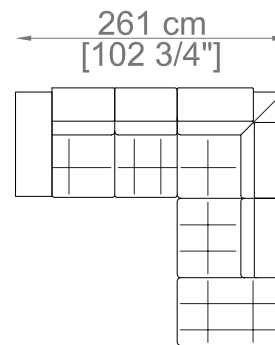

2PLMaxi

3P/2Pletto/2Pestraibile

2P

332 cm
[130 11/16"]

3PLMaxi +
chaise longue sx/dx 97 cm
[38 3/16"]

298 cm
[117 5/16"]

3P/2Pletto/2Pestraibile
+ chaise longue sx/dx

266 cm
[104 3/4"]

2P+chaise longue sx/dx

312 cm
[122 13/16"]

2PLMaxi+chaise longue sx/dx

326 cm
[128 3/8"]

106 cm
[41 3/4"]

247 cm
[97 1/4"]

3PLMaxi+angolo+penisola sx/dx

293 cm
[115 3/8"]

3P/2Pletto/2P estraibile+angolo+
penisola sx/dx

306 cm
[120 1/2"]

2PLMaxi+angolo+
penisola sx/dx

261 cm
[102 3/4"]

2P+angolo+penisola sx/dx

3PLMaxi+angolo+2Pdx/sx

2PLMaxi+angolo+2Pdx/sx

3P/2Pletto+angolo+2Pdx/sx

2P+angolo+2P

3PLMaxi+angolo+1pdx/sx

2PLMaxi+angolo+1p dx/sx

3P/2Pletto/2Pestraibile+angolo
+1p sx/dx

2P+angolo+1p sx/dx

3PLMaxi+angolo+3Pdx/sx

3P/2Pletto+angolo+3P

2PLMaxi + angolo +3P dx/sx