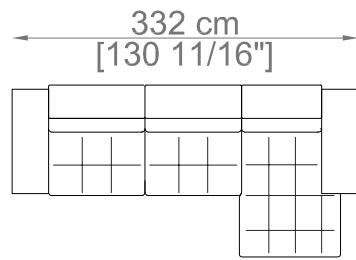

Raymond

technical data

divano letto maxi rete ribalta

2Pletto rete 2pieghe

2Pletto estraibile

chaise longue
con vano

angolo+penisola
con vano

3PLMaxi

2PLMaxi

3P/2Pletto/2Pestraibile

2P

332 cm
[130 11/16"]

3PLMaxi +
chaise longue sx/dx 97 cm
[38 3/16"]

298 cm
[117 5/16"]

3P/2Pletto/2Pestraibile
+ chaise longue sx/dx

266 cm
[104 3/4"]

2P+chaise longue sx/dx

312 cm
[122 13/16"]

2PLMaxi+chaise longue sx/dx

326 cm
[128 3/8"]

106 cm
[41 3/4"]

247 cm
[97 1/4"]

3PLMaxi+angolo+penisola sx/dx

293 cm
[115 3/8"]

3P/2Pletto/2P estraibile+angolo+
penisola sx/dx

306 cm
[120 1/2"]

2PLMaxi+angolo+
penisola sx/dx

261 cm
[102 3/4"]

2P+angolo+penisola sx/dx

3PLMaxi+angolo+2Pdx/sx

2PLMaxi+angolo+2Pdx/sx

3P/2Pletto+angolo+2Pdx/sx