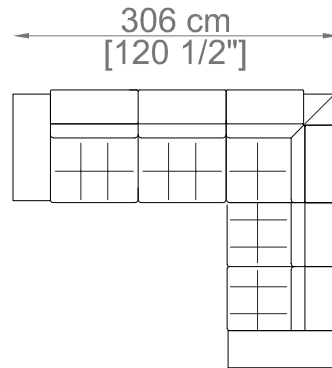

2PLMaxi

3P/2Pletto/2Pestraibile

2P

332 cm
[130 11/16"]

3PLMaxi +
chaise longue sx/dx 97 cm
[38 3/16"]

298 cm
[117 5/16"]

3P/2Pletto/2Pestraibile
+ chaise longue sx/dx

266 cm
[104 3/4"]

2P+chaise longue sx/dx

312 cm
[122 13/16"]

2PLMaxi+chaise longue sx/dx

326 cm
[128 3/8"]

106 cm
[41 3/4"]

247 cm
[97 1/4"]

3PLMaxi+angolo+penisola sx/dx

293 cm
[115 3/8"]

3P/2Pletto/2P estraibile+angolo+
penisola sx/dx

306 cm
[120 1/2"]

2PLMaxi+angolo+
penisola sx/dx

261 cm
[102 3/4"]

2P+angolo+penisola sx/dx

3PLMaxi+angolo+2Pdx/sx

2PLMaxi+angolo+2Pdx/sx

3P/2Pletto+angolo+2Pdx/sx

2P+angolo+2P

3PLMaxi+angolo+1pdx/sx

2PLMaxi+angolo+1p dx/sx

3P/2Pletto/2Pestraibile+angolo
+1p sx/dx

2P+angolo+1p sx/dx

3PLMaxi+angolo+3Pdx/sx

3P/2Pletto+angolo+3P

2PLMaxi + angolo +3P dx/sx