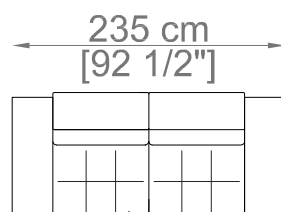

Raymond

technical data

divano letto maxi rete ribalta

2Pletto rete 2pieghe

2Pletto estraibile

chaise longue
con vano

angolo+penisola
con vano

3PLMaxi

2PLMaxi

3P/2Pletto/2Pestraibile

2P

332 cm
[130 11/16"]

3PLMaxi +
chaise longue sx/dx 97 cm
[38 3/16"]

298 cm
[117 5/16"]

3P/2Pletto/2Pestraibile
+ chaise longue sx/dx

266 cm
[104 3/4"]

2P+chaise longue sx/dx

312 cm
[122 13/16"]

2PLMaxi+chaise longue sx/dx

326 cm
[128 3/8"]

106 cm
[41 3/4"]

247 cm
[97 1/4"]

3PLMaxi+angolo+penisola sx/dx

293 cm
[115 3/8"]

3P/2Pletto/2P estraibile+angolo+
penisola sx/dx

306 cm
[120 1/2"]

2PLMaxi+angolo+
penisola sx/dx

261 cm
[102 3/4"]

2P+angolo+penisola sx/dx

3PLMaxi+angolo+2Pdx/sx

2PLMaxi+angolo+2Pdx/sx

3P/2Pletto+angolo+2Pdx/sx