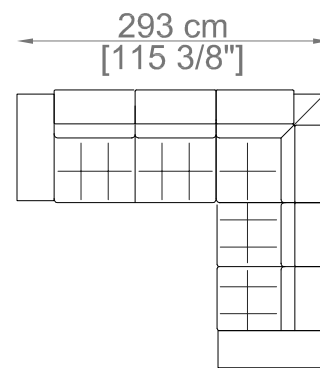

2PLMaxi

3P/2Pletto/2Pestraibile

2P

332 cm
[130 11/16"]

3PLMaxi +
chaise longue sx/dx 97 cm
[38 3/16"]

298 cm
[117 5/16"]

3P/2Pletto/2Pestraibile
+ chaise longue sx/dx

266 cm
[104 3/4"]

2P+chaise longue sx/dx

312 cm
[122 13/16"]

2PLMaxi+chaise longue sx/dx

326 cm
[128 3/8"]

106 cm
[41 3/4"]

247 cm
[97 1/4"]

3PLMaxi+angolo+penisola sx/dx

293 cm
[115 3/8"]

3P/2Pletto/2P estraibile+angolo+
penisola sx/dx

306 cm
[120 1/2"]

2PLMaxi+angolo+
penisola sx/dx

261 cm
[102 3/4"]

2P+angolo+penisola sx/dx

3PLMaxi+angolo+2Pdx/sx

2PLMaxi+angolo+2Pdx/sx

3P/2Pletto+angolo+2Pdx/sx

2P+angolo+2P

3PLMaxi+angolo+1pdx/sx

2PLMaxi+angolo+1p dx/sx

3P/2Pletto/2Pestraibile+angolo
+1p sx/dx

2P+angolo+1p sx/dx

3PLMaxi+angolo+3Pdx/sx

3P/2Pletto+angolo+3P

2PLMaxi + angolo +3P dx/sx