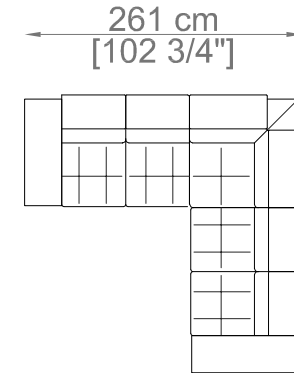

2PLMaxi

3P/2Pletto/2Pestraibile

2P

332 cm
[130 11/16"]

3PLMaxi +
chaise longue sx/dx 97 cm
[38 3/16"]

298 cm
[117 5/16"]

3P/2Pletto/2Pestraibile
+ chaise longue sx/dx

266 cm
[104 3/4"]

2P+chaise longue sx/dx

312 cm
[122 13/16"]

2PLMaxi+chaise longue sx/dx

326 cm
[128 3/8"]

106 cm
[41 3/4"]

247 cm
[97 1/4"]

3PLMaxi+angolo+penisola sx/dx

293 cm
[115 3/8"]

3P/2Pletto/2P estraibile+angolo+
penisola sx/dx

306 cm
[120 1/2"]

2PLMaxi+angolo+
penisola sx/dx

261 cm
[102 3/4"]

2P+angolo+penisola sx/dx

3PLMaxi+angolo+2Pdx/sx

2PLMaxi+angolo+2Pdx/sx

3P/2Pletto+angolo+2Pdx/sx

2P+angolo+2P

3PLMaxi+angolo+1pdx/sx

2PLMaxi+angolo+1p dx/sx

3P/2Pletto/2Pestraibile+angolo
+1p sx/dx

2P+angolo+1p sx/dx

3PLMaxi+angolo+3Pdx/sx

3P/2Pletto+angolo+3P

2PLMaxi + angolo +3P dx/sx