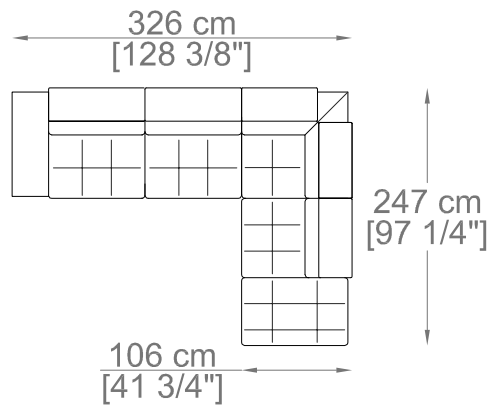

Raymond

technical data

divano letto maxi rete ribalta

2Pletto rete 2pieghe

2Pletto estraibile

chaise longue
con vano

angolo+penisola
con vano

3PLMaxi

2PLMaxi

3P/2Pletto/2Pestraibile

2P

332 cm
[130 11/16"]

3PLMaxi +
chaise longue sx/dx 97 cm
[38 3/16"]

298 cm
[117 5/16"]

3P/2Pletto/2Pestraibile
+ chaise longue sx/dx

266 cm
[104 3/4"]

2P+chaise longue sx/dx

312 cm
[122 13/16"]

2PLMaxi+chaise longue sx/dx

326 cm
[128 3/8"]

106 cm
[41 3/4"]

247 cm
[97 1/4"]

3PLMaxi+angolo+penisola sx/dx

293 cm
[115 3/8"]

3P/2Pletto/2P estraibile+angolo+
penisola sx/dx

306 cm
[120 1/2"]

2PLMaxi+angolo+
penisola sx/dx

261 cm
[102 3/4"]

2P+angolo+penisola sx/dx

3PLMaxi+angolo+2Pdx/sx

2PLMaxi+angolo+2Pdx/sx

3P/2Pletto+angolo+2Pdx/sx