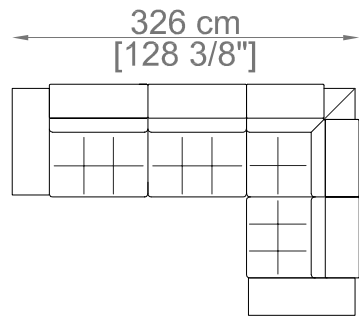

2PLMaxi

3P/2Pletto/2Pestraibile

2P

332 cm
[130 11/16"]

3PLMaxi +
chaise longue sx/dx 97 cm
[38 3/16"]

298 cm
[117 5/16"]

3P/2Pletto/2Pestraibile
+ chaise longue sx/dx

266 cm
[104 3/4"]

2P+chaise longue sx/dx

312 cm
[122 13/16"]

2PLMaxi+chaise longue sx/dx

326 cm
[128 3/8"]

106 cm
[41 3/4"]

247 cm
[97 1/4"]

3PLMaxi+angolo+penisola sx/dx

293 cm
[115 3/8"]

3P/2Pletto/2P estraibile+angolo+
penisola sx/dx

306 cm
[120 1/2"]

2PLMaxi+angolo+
penisola sx/dx

261 cm
[102 3/4"]

2P+angolo+penisola sx/dx

3PLMaxi+angolo+2Pdx/sx

2PLMaxi+angolo+2Pdx/sx

3P/2Pletto+angolo+2Pdx/sx

2P+angolo+2P

3PLMaxi+angolo+1pdx/sx

2PLMaxi+angolo+1p dx/sx

3P/2Pletto/2Pestraibile+angolo
+1p sx/dx

2P+angolo+1p sx/dx

3PLMaxi+angolo+3Pdx/sx

3P/2Pletto+angolo+3P

2PLMaxi + angolo +3P dx/sx