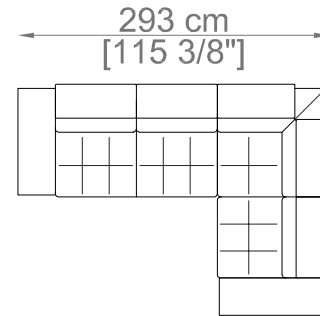

2PLMaxi

3P/2Pletto/2Pestraibile

2P

332 cm
[130 11/16"]

3PLMaxi +
chaise longue sx/dx 97 cm
[38 3/16"]

298 cm
[117 5/16"]

3P/2Pletto/2Pestraibile
+ chaise longue sx/dx

266 cm
[104 3/4"]

2P+chaise longue sx/dx

312 cm
[122 13/16"]

2PLMaxi+chaise longue sx/dx

326 cm
[128 3/8"]

106 cm
[41 3/4"]

247 cm
[97 1/4"]

3PLMaxi+angolo+penisola sx/dx

293 cm
[115 3/8"]

3P/2Pletto/2P estraibile+angolo+
penisola sx/dx

306 cm
[120 1/2"]

2PLMaxi+angolo+
penisola sx/dx

261 cm
[102 3/4"]

2P+angolo+penisola sx/dx

3PLMaxi+angolo+2Pdx/sx

2PLMaxi+angolo+2Pdx/sx

3P/2Pletto+angolo+2Pdx/sx

2P+angolo+2P

3PLMaxi+angolo+1pdx/sx

2PLMaxi+angolo+1p dx/sx

3P/2Pletto/2Pestraibile+angolo
+1p sx/dx

2P+angolo+1p sx/dx

3PLMaxi+angolo+3Pdx/sx

3P/2Pletto+angolo+3P

2PLMaxi + angolo +3P dx/sx