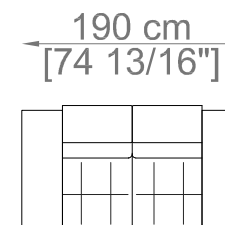

Raymond

technical data

divano letto maxi rete ribalta

2Pletto rete 2pieghe

2Pletto estraibile

chaise longue
con vano

angolo+penisola
con vano

3PLMaxi

2PLMaxi

3P/2Pletto/2Pestraibile

2P

332 cm
[130 11/16"]

3PLMaxi +
chaise longue sx/dx 97 cm
[38 3/16"]

298 cm
[117 5/16"]

3P/2Pletto/2Pestraibile
+ chaise longue sx/dx

266 cm
[104 3/4"]

2P+chaise longue sx/dx

312 cm
[122 13/16"]

2PLMaxi+chaise longue sx/dx

326 cm
[128 3/8"]

106 cm
[41 3/4"]

247 cm
[97 1/4"]

3PLMaxi+angolo+penisola sx/dx

293 cm
[115 3/8"]

3P/2Pletto/2P estraibile+angolo+
penisola sx/dx

306 cm
[120 1/2"]

2PLMaxi+angolo+
penisola sx/dx

261 cm
[102 3/4"]

2P+angolo+penisola sx/dx

3PLMaxi+angolo+2Pdx/sx

2PLMaxi+angolo+2Pdx/sx

3P/2Pletto+angolo+2Pdx/sx