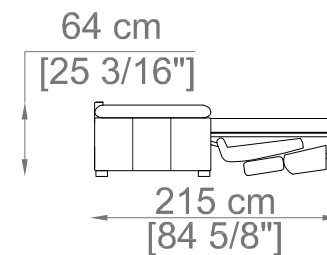

Raymond

technical data

divano letto maxi rete ribalta

2Pletto rete 2pieghe

2Pletto estraibile

chaise longue
con vano

angolo+penisola
con vano

3PLMaxi

2PLMaxi

3P/2Pletto/2Pestraibile

2P

332 cm
[130 11/16"]

3PLMaxi +
chaise longue sx/dx 97 cm
[38 3/16"]

298 cm
[117 5/16"]

3P/2Pletto/2Pestraibile
+ chaise longue sx/dx

266 cm
[104 3/4"]

2P+chaise longue sx/dx

312 cm
[122 13/16"]

2PLMaxi+chaise longue sx/dx

326 cm
[128 3/8"]

106 cm
[41 3/4"]

247 cm
[97 1/4"]

3PLMaxi+angolo+penisola sx/dx

293 cm
[115 3/8"]

3P/2Pletto/2P estraibile+angolo+
penisola sx/dx

306 cm
[120 1/2"]

2PLMaxi+angolo+
penisola sx/dx

261 cm
[102 3/4"]

2P+angolo+penisola sx/dx

3PLMaxi+angolo+2Pdx/sx

2PLMaxi+angolo+2Pdx/sx

3P/2Pletto+angolo+2Pdx/sx