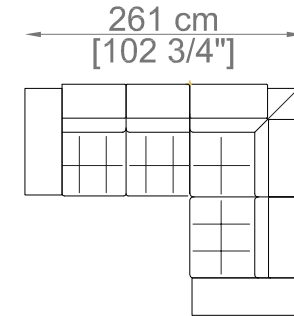

2PLMaxi

3P/2Pletto/2Pestraibile

2P

332 cm
[130 11/16"]

3PLMaxi +
chaise longue sx/dx 97 cm
[38 3/16"]

298 cm
[117 5/16"]

3P/2Pletto/2Pestraibile
+ chaise longue sx/dx

266 cm
[104 3/4"]

2P+chaise longue sx/dx

312 cm
[122 13/16"]

2PLMaxi+chaise longue sx/dx

326 cm
[128 3/8"]

106 cm
[41 3/4"]

247 cm
[97 1/4"]

3PLMaxi+angolo+penisola sx/dx

293 cm
[115 3/8"]

3P/2Pletto/2P estraibile+angolo+
penisola sx/dx

306 cm
[120 1/2"]

2PLMaxi+angolo+
penisola sx/dx

261 cm
[102 3/4"]

2P+angolo+penisola sx/dx

3PLMaxi+angolo+2Pdx/sx

2PLMaxi+angolo+2Pdx/sx

3P/2Pletto+angolo+2Pdx/sx

2P+angolo+2P

3PLMaxi+angolo+1pdx/sx

2PLMaxi+angolo+1p dx/sx

3P/2Pletto/2Pestraibile+angolo
+1p sx/dx

2P+angolo+1p sx/dx

3PLMaxi+angolo+3Pdx/sx

3P/2Pletto+angolo+3P

2PLMaxi + angolo +3P dx/sx