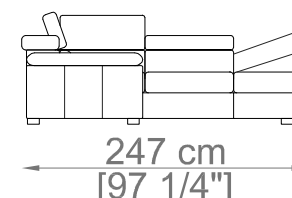

Raymond

technical data

divano letto maxi rete ribalta

2Pletto rete 2pieghe

2Pletto estraibile

chaise longue
con vano

angolo+penisola
con vano

3PLMaxi

2PLMaxi

3P/2Pletto/2Pestraibile

2P

332 cm
[130 11/16"]

3PLMaxi +
chaise longue sx/dx 97 cm
[38 3/16"]

298 cm
[117 5/16"]

3P/2Pletto/2Pestraibile
+ chaise longue sx/dx

266 cm
[104 3/4"]

2P+chaise longue sx/dx

312 cm
[122 13/16"]

2PLMaxi+chaise longue sx/dx

326 cm
[128 3/8"]

106 cm
[41 3/4"]

247 cm
[97 1/4"]

3PLMaxi+angolo+penisola sx/dx

293 cm
[115 3/8"]

3P/2Pletto/2P estraibile+angolo+
penisola sx/dx

306 cm
[120 1/2"]

2PLMaxi+angolo+
penisola sx/dx

261 cm
[102 3/4"]

2P+angolo+penisola sx/dx

3PLMaxi+angolo+2Pdx/sx

2PLMaxi+angolo+2Pdx/sx

3P/2Pletto+angolo+2Pdx/sx