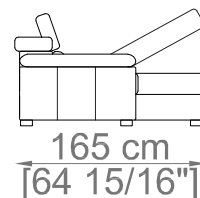

Raymond

technical data

divano letto maxi rete ribalta

2Pletto rete 2pieghe

2Pletto estraibile

chaise longue
con vano

angolo+penisola
con vano

3PLMaxi

2PLMaxi

3P/2Pletto/2Pestraibile

2P

332 cm
[130 11/16"]

3PLMaxi +
chaise longue sx/dx 97 cm
[38 3/16"]

298 cm
[117 5/16"]

3P/2Pletto/2Pestraibile
+ chaise longue sx/dx

266 cm
[104 3/4"]

2P+chaise longue sx/dx

312 cm
[122 13/16"]

2PLMaxi+chaise longue sx/dx

326 cm
[128 3/8"]

106 cm
[41 3/4"]

247 cm
[97 1/4"]

3PLMaxi+angolo+penisola sx/dx

293 cm
[115 3/8"]

3P/2Pletto/2P estraibile+angolo+
penisola sx/dx

306 cm
[120 1/2"]

2PLMaxi+angolo+
penisola sx/dx

261 cm
[102 3/4"]

2P+angolo+penisola sx/dx

3PLMaxi+angolo+2Pdx/sx

2PLMaxi+angolo+2Pdx/sx

3P/2Pletto+angolo+2Pdx/sx