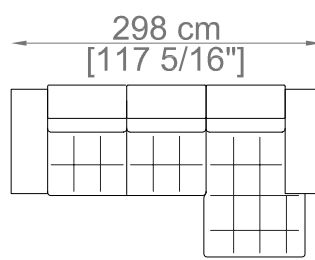

2PLMaxi

3P/2Pletto/2Pestraibile

2P

332 cm
[130 11/16"]

3PLMaxi +
chaise longue sx/dx 97 cm
[38 3/16"]

298 cm
[117 5/16"]

3P/2Pletto/2Pestraibile
+ chaise longue sx/dx

266 cm
[104 3/4"]

2P+chaise longue sx/dx

312 cm
[122 13/16"]

2PLMaxi+chaise longue sx/dx

326 cm
[128 3/8"]

106 cm
[41 3/4"]

247 cm
[97 1/4"]

3PLMaxi+angolo+penisola sx/dx

293 cm
[115 3/8"]

3P/2Pletto/2P estraibile+angolo+
penisola sx/dx

306 cm
[120 1/2"]

2PLMaxi+angolo+
penisola sx/dx

261 cm
[102 3/4"]

2P+angolo+penisola sx/dx

3PLMaxi+angolo+2Pdx/sx

2PLMaxi+angolo+2Pdx/sx

3P/2Pletto+angolo+2Pdx/sx

2P+angolo+2P

3PLMaxi+angolo+1pdx/sx

2PLMaxi+angolo+1p dx/sx

3P/2Pletto/2Pestraibile+angolo
+1p sx/dx

2P+angolo+1p sx/dx

3PLMaxi+angolo+3Pdx/sx

3P/2Pletto+angolo+3P

2PLMaxi + angolo +3P dx/sx