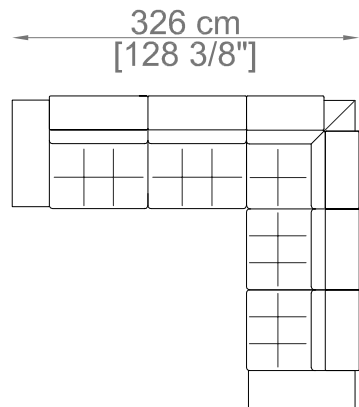

2PLMaxi

3P/2Pletto/2Pestraibile

2P

332 cm
[130 11/16"]

3PLMaxi +
chaise longue sx/dx 97 cm
[38 3/16"]

298 cm
[117 5/16"]

3P/2Pletto/2Pestraibile
+ chaise longue sx/dx

266 cm
[104 3/4"]

2P+chaise longue sx/dx

312 cm
[122 13/16"]

2PLMaxi+chaise longue sx/dx

326 cm
[128 3/8"]

106 cm
[41 3/4"]

247 cm
[97 1/4"]

3PLMaxi+angolo+penisola sx/dx

293 cm
[115 3/8"]

3P/2Pletto/2P estraibile+angolo+
penisola sx/dx

306 cm
[120 1/2"]

2PLMaxi+angolo+
penisola sx/dx

261 cm
[102 3/4"]

2P+angolo+penisola sx/dx

3PLMaxi+angolo+2Pdx/sx

2PLMaxi+angolo+2Pdx/sx

3P/2Pletto+angolo+2Pdx/sx

2P+angolo+2P

3PLMaxi+angolo+1pdx/sx

2PLMaxi+angolo+1p dx/sx

3P/2Pletto/2Pestraibile+angolo
+1p sx/dx

2P+angolo+1p sx/dx

3PLMaxi+angolo+3Pdx/sx

3P/2Pletto+angolo+3P

2PLMaxi + angolo +3P dx/sx