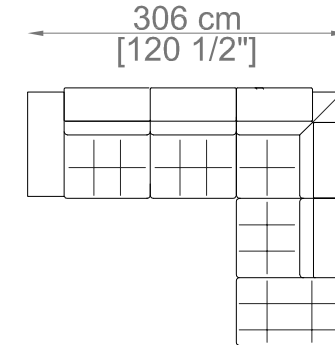

2PLMaxi

3P/2Pletto/2Pestraibile

2P

332 cm
[130 11/16"]

3PLMaxi +
chaise longue sx/dx 97 cm
[38 3/16"]

298 cm
[117 5/16"]

3P/2Pletto/2Pestraibile
+ chaise longue sx/dx

266 cm
[104 3/4"]

2P+chaise longue sx/dx

312 cm
[122 13/16"]

2PLMaxi+chaise longue sx/dx

326 cm
[128 3/8"]

106 cm
[41 3/4"]

247 cm
[97 1/4"]

3PLMaxi+angolo+penisola sx/dx

293 cm
[115 3/8"]

3P/2Pletto/2P estraibile+angolo+
penisola sx/dx

306 cm
[120 1/2"]

2PLMaxi+angolo+
penisola sx/dx

261 cm
[102 3/4"]

2P+angolo+penisola sx/dx

3PLMaxi+angolo+2Pdx/sx

2PLMaxi+angolo+2Pdx/sx

3P/2Pletto+angolo+2Pdx/sx

2P+angolo+2P

3PLMaxi+angolo+1pdx/sx

2PLMaxi+angolo+1p dx/sx

3P/2Pletto/2Pestraibile+angolo
+1p sx/dx

2P+angolo+1p sx/dx

3PLMaxi+angolo+3Pdx/sx

3P/2Pletto+angolo+3P

2PLMaxi + angolo +3P dx/sx