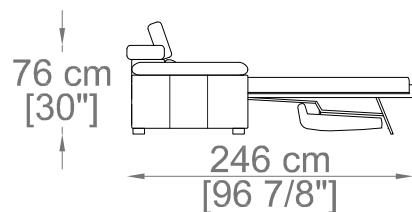

Raymond

technical data

divano letto maxi rete ribalta

2Pletto rete 2pieghe

2Pletto estraibile

chaise longue
con vano

angolo+penisola
con vano

3PLMaxi

2PLMaxi

3P/2Pletto/2Pestraibile

2P

332 cm
[130 11/16"]

3PLMaxi +
chaise longue sx/dx 97 cm
[38 3/16"]

298 cm
[117 5/16"]

3P/2Pletto/2Pestraibile
+ chaise longue sx/dx

266 cm
[104 3/4"]

2P+chaise longue sx/dx

312 cm
[122 13/16"]

2PLMaxi+chaise longue sx/dx

326 cm
[128 3/8"]

106 cm
[41 3/4"]

247 cm
[97 1/4"]

3PLMaxi+angolo+penisola sx/dx

293 cm
[115 3/8"]

3P/2Pletto/2P estraibile+angolo+
penisola sx/dx

306 cm
[120 1/2"]

2PLMaxi+angolo+
penisola sx/dx

261 cm
[102 3/4"]

2P+angolo+penisola sx/dx

3PLMaxi+angolo+2Pdx/sx

2PLMaxi+angolo+2Pdx/sx

3P/2Pletto+angolo+2Pdx/sx