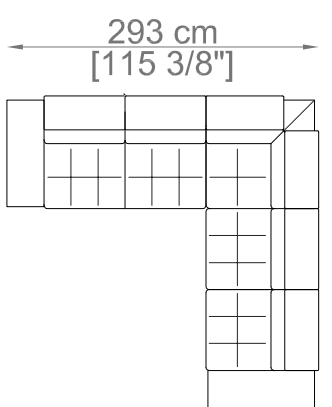

2PLMaxi

3P/2Pletto/2Pestraibile

2P

332 cm
[130 11/16"]

3PLMaxi +
chaise longue sx/dx 97 cm
[38 3/16"]

298 cm
[117 5/16"]

3P/2Pletto/2Pestraibile
+ chaise longue sx/dx

266 cm
[104 3/4"]

2P+chaise longue sx/dx

312 cm
[122 13/16"]

2PLMaxi+chaise longue sx/dx

326 cm
[128 3/8"]

106 cm
[41 3/4"]

247 cm
[97 1/4"]

3PLMaxi+angolo+penisola sx/dx

293 cm
[115 3/8"]

3P/2Pletto/2P estraibile+angolo+
penisola sx/dx

306 cm
[120 1/2"]

2PLMaxi+angolo+
penisola sx/dx

261 cm
[102 3/4"]

2P+angolo+penisola sx/dx

3PLMaxi+angolo+2Pdx/sx

2PLMaxi+angolo+2Pdx/sx

3P/2Pletto+angolo+2Pdx/sx

2P+angolo+2P

3PLMaxi+angolo+1pdx/sx

2PLMaxi+angolo+1p dx/sx

3P/2Pletto/2Pestraibile+angolo
+1p sx/dx

2P+angolo+1p sx/dx

3PLMaxi+angolo+3Pdx/sx

3P/2Pletto+angolo+3P

2PLMaxi + angolo +3P dx/sx