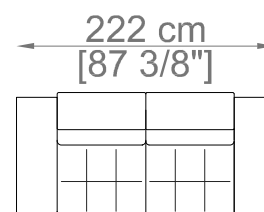

Raymond

technical data

divano letto maxi rete ribalta

2Pletto rete 2pieghe

2Pletto estraibile

chaise longue
con vano

angolo+penisola
con vano

3PLMaxi

2PLMaxi

3P/2Pletto/2Pestraibile

2P

332 cm
[130 11/16"]

3PLMaxi +
chaise longue sx/dx 97 cm
[38 3/16"]

298 cm
[117 5/16"]

3P/2Pletto/2Pestraibile
+ chaise longue sx/dx

266 cm
[104 3/4"]

2P+chaise longue sx/dx

312 cm
[122 13/16"]

2PLMaxi+chaise longue sx/dx

326 cm
[128 3/8"]

106 cm
[41 3/4"]

247 cm
[97 1/4"]

3PLMaxi+angolo+penisola sx/dx

293 cm
[115 3/8"]

3P/2Pletto/2P estraibile+angolo+
penisola sx/dx

306 cm
[120 1/2"]

2PLMaxi+angolo+
penisola sx/dx

261 cm
[102 3/4"]

2P+angolo+penisola sx/dx

3PLMaxi+angolo+2Pdx/sx

2PLMaxi+angolo+2Pdx/sx

3P/2Pletto+angolo+2Pdx/sx