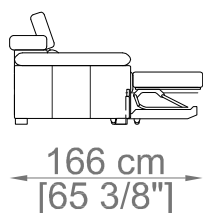

Raymond

technical data

divano letto maxi rete ribalta

2Pletto rete 2pieghe

2Pletto estraibile

chaise longue
con vano

angolo+penisola
con vano

3PLMaxi

2PLMaxi

3P/2Pletto/2Pestraibile

2P

332 cm
[130 11/16"]

3PLMaxi +
chaise longue sx/dx 97 cm
[38 3/16"]

298 cm
[117 5/16"]

3P/2Pletto/2Pestraibile
+ chaise longue sx/dx

266 cm
[104 3/4"]

2P+chaise longue sx/dx

312 cm
[122 13/16"]

2PLMaxi+chaise longue sx/dx

326 cm
[128 3/8"]

106 cm
[41 3/4"]

247 cm
[97 1/4"]

3PLMaxi+angolo+penisola sx/dx

293 cm
[115 3/8"]

3P/2Pletto/2P estraibile+angolo+
penisola sx/dx

306 cm
[120 1/2"]

2PLMaxi+angolo+
penisola sx/dx

261 cm
[102 3/4"]

2P+angolo+penisola sx/dx

3PLMaxi+angolo+2Pdx/sx

2PLMaxi+angolo+2Pdx/sx

3P/2Pletto+angolo+2Pdx/sx