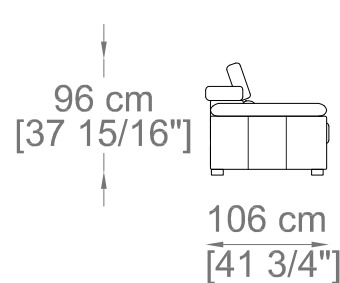

Raymond

technical data

divano letto maxi rete ribalta

2Pletto rete 2pieghe

2Pletto estraibile

chaise longue
con vano

angolo+penisola
con vano

3PLMaxi

2PLMaxi

3P/2Pletto/2Pestraibile

2P

332 cm
[130 11/16"]

3PLMaxi +
chaise longue sx/dx 97 cm
[38 3/16"]

298 cm
[117 5/16"]

3P/2Pletto/2Pestraibile
+ chaise longue sx/dx

266 cm
[104 3/4"]

2P+chaise longue sx/dx

312 cm
[122 13/16"]

2PLMaxi+chaise longue sx/dx

326 cm
[128 3/8"]

106 cm
[41 3/4"]

247 cm
[97 1/4"]

3PLMaxi+angolo+penisola sx/dx

293 cm
[115 3/8"]

3P/2Pletto/2P estraibile+angolo+
penisola sx/dx

306 cm
[120 1/2"]

2PLMaxi+angolo+
penisola sx/dx

261 cm
[102 3/4"]

2P+angolo+penisola sx/dx

3PLMaxi+angolo+2Pdx/sx

2PLMaxi+angolo+2Pdx/sx

3P/2Pletto+angolo+2Pdx/sx