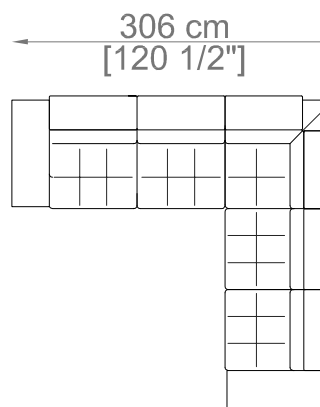

2PLMaxi

3P/2Pletto/2Pestraibile

2P

332 cm
[130 11/16"]

3PLMaxi +
chaise longue sx/dx 97 cm
[38 3/16"]

298 cm
[117 5/16"]

3P/2Pletto/2Pestraibile
+ chaise longue sx/dx

266 cm
[104 3/4"]

2P+chaise longue sx/dx

312 cm
[122 13/16"]

2PLMaxi+chaise longue sx/dx

326 cm
[128 3/8"]

106 cm
[41 3/4"]

247 cm
[97 1/4"]

3PLMaxi+angolo+penisola sx/dx

293 cm
[115 3/8"]

3P/2Pletto/2P estraibile+angolo+
penisola sx/dx

306 cm
[120 1/2"]

2PLMaxi+angolo+
penisola sx/dx

261 cm
[102 3/4"]

2P+angolo+penisola sx/dx

3PLMaxi+angolo+2Pdx/sx

2PLMaxi+angolo+2Pdx/sx

3P/2Pletto+angolo+2Pdx/sx

2P+angolo+2P

3PLMaxi+angolo+1pdx/sx

2PLMaxi+angolo+1p dx/sx

3P/2Pletto/2Pestraibile+angolo
+1p sx/dx

2P+angolo+1p sx/dx

3PLMaxi+angolo+3Pdx/sx

3P/2Pletto+angolo+3P

2PLMaxi + angolo +3P dx/sx