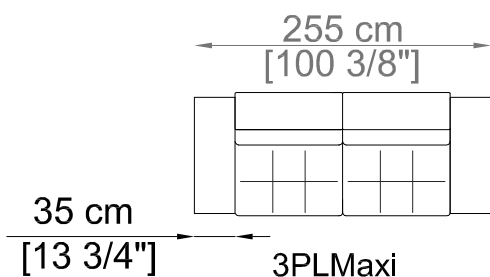

Raymond

technical data

divano letto maxi rete ribalta

2Pletto rete 2pieghe

2Pletto estraibile

chaise longue
con vano

angolo+penisola
con vano

3PLMaxi

2PLMaxi

3P/2Pletto/2Pestraibile

2P

332 cm
[130 11/16"]

3PLMaxi +
chaise longue sx/dx 97 cm
[38 3/16"]

298 cm
[117 5/16"]

3P/2Pletto/2Pestraibile
+ chaise longue sx/dx

266 cm
[104 3/4"]

2P+chaise longue sx/dx

312 cm
[122 13/16"]

2PLMaxi+chaise longue sx/dx

326 cm
[128 3/8"]

106 cm
[41 3/4"]

247 cm
[97 1/4"]

3PLMaxi+angolo+penisola sx/dx

293 cm
[115 3/8"]

3P/2Pletto/2P estraibile+angolo+
penisola sx/dx

306 cm
[120 1/2"]

2PLMaxi+angolo+
penisola sx/dx

261 cm
[102 3/4"]

2P+angolo+penisola sx/dx

3PLMaxi+angolo+2Pdx/sx

2PLMaxi+angolo+2Pdx/sx

3P/2Pletto+angolo+2Pdx/sx