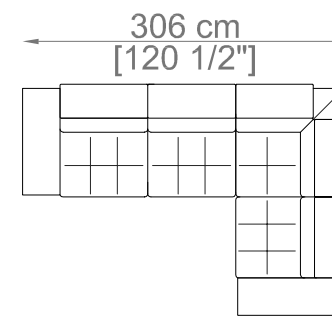

2PLMaxi

3P/2Pletto/2Pestraibile

2P

332 cm
[130 11/16"]

3PLMaxi +
chaise longue sx/dx 97 cm
[38 3/16"]

298 cm
[117 5/16"]

3P/2Pletto/2Pestraibile
+ chaise longue sx/dx

266 cm
[104 3/4"]

2P+chaise longue sx/dx

312 cm
[122 13/16"]

2PLMaxi+chaise longue sx/dx

326 cm
[128 3/8"]

106 cm
[41 3/4"]

247 cm
[97 1/4"]

3PLMaxi+angolo+penisola sx/dx

293 cm
[115 3/8"]

3P/2Pletto/2P estraibile+angolo+
penisola sx/dx

306 cm
[120 1/2"]

2PLMaxi+angolo+
penisola sx/dx

261 cm
[102 3/4"]

2P+angolo+penisola sx/dx

3PLMaxi+angolo+2Pdx/sx

2PLMaxi+angolo+2Pdx/sx

3P/2Pletto+angolo+2Pdx/sx

2P+angolo+2P

3PLMaxi+angolo+1pdx/sx

2PLMaxi+angolo+1p dx/sx

3P/2Pletto/2Pestraibile+angolo
+1p sx/dx

2P+angolo+1p sx/dx

3PLMaxi+angolo+3Pdx/sx

3P/2Pletto+angolo+3P

2PLMaxi + angolo +3P dx/sx