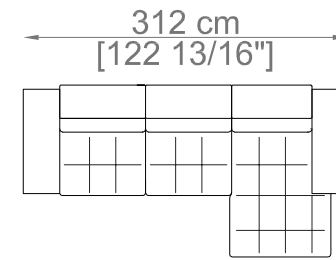

2PLMaxi

3P/2Pletto/2Pestraibile

2P

332 cm
[130 11/16"]

3PLMaxi +
chaise longue sx/dx 97 cm
[38 3/16"]

298 cm
[117 5/16"]

3P/2Pletto/2Pestraibile
+ chaise longue sx/dx

266 cm
[104 3/4"]

2P+chaise longue sx/dx

312 cm
[122 13/16"]

2PLMaxi+chaise longue sx/dx

326 cm
[128 3/8"]

106 cm
[41 3/4"]

247 cm
[97 1/4"]

3PLMaxi+angolo+penisola sx/dx

293 cm
[115 3/8"]

3P/2Pletto/2P estraibile+angolo+
penisola sx/dx

306 cm
[120 1/2"]

2PLMaxi+angolo+
penisola sx/dx

261 cm
[102 3/4"]

2P+angolo+penisola sx/dx

3PLMaxi+angolo+2Pdx/sx

2PLMaxi+angolo+2Pdx/sx

3P/2Pletto+angolo+2Pdx/sx

2P+angolo+2P

3PLMaxi+angolo+1pdx/sx

2PLMaxi+angolo+1p dx/sx

3P/2Pletto/2Pestraibile+angolo
+1p sx/dx

2P+angolo+1p sx/dx

3PLMaxi+angolo+3Pdx/sx

3P/2Pletto+angolo+3P

2PLMaxi + angolo +3P dx/sx