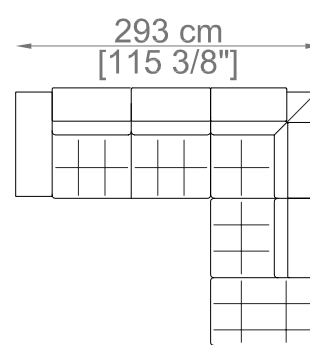

2PLMaxi

3P/2Pletto/2Pestraibile

2P

332 cm
[130 11/16"]

3PLMaxi +
chaise longue sx/dx 97 cm
[38 3/16"]

298 cm
[117 5/16"]

3P/2Pletto/2Pestraibile
+ chaise longue sx/dx

266 cm
[104 3/4"]

2P+chaise longue sx/dx

312 cm
[122 13/16"]

2PLMaxi+chaise longue sx/dx

326 cm
[128 3/8"]

106 cm
[41 3/4"]

247 cm
[97 1/4"]

3PLMaxi+angolo+penisola sx/dx

293 cm
[115 3/8"]

3P/2Pletto/2P estraibile+angolo+
penisola sx/dx

306 cm
[120 1/2"]

2PLMaxi+angolo+
penisola sx/dx

261 cm
[102 3/4"]

2P+angolo+penisola sx/dx

3PLMaxi+angolo+2Pdx/sx

2PLMaxi+angolo+2Pdx/sx

3P/2Pletto+angolo+2Pdx/sx

2P+angolo+2P

3PLMaxi+angolo+1pdx/sx

2PLMaxi+angolo+1p dx/sx

3P/2Pletto/2Pestraibile+angolo
+1p sx/dx

2P+angolo+1p sx/dx

3PLMaxi+angolo+3Pdx/sx

3P/2Pletto+angolo+3P

2PLMaxi + angolo +3P dx/sx