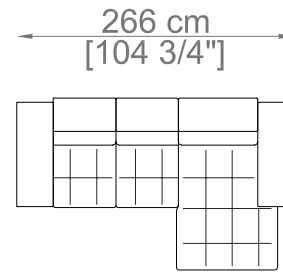

2PLMaxi

3P/2Pletto/2Pestraibile

2P

332 cm
[130 11/16"]

3PLMaxi +
chaise longue sx/dx 97 cm
[38 3/16"]

298 cm
[117 5/16"]

3P/2Pletto/2Pestraibile
+ chaise longue sx/dx

266 cm
[104 3/4"]

2P+chaise longue sx/dx

312 cm
[122 13/16"]

2PLMaxi+chaise longue sx/dx

326 cm
[128 3/8"]

106 cm
[41 3/4"]

247 cm
[97 1/4"]

3PLMaxi+angolo+penisola sx/dx

293 cm
[115 3/8"]

3P/2Pletto/2P estraibile+angolo+
penisola sx/dx

306 cm
[120 1/2"]

2PLMaxi+angolo+
penisola sx/dx

261 cm
[102 3/4"]

2P+angolo+penisola sx/dx

3PLMaxi+angolo+2Pdx/sx

2PLMaxi+angolo+2Pdx/sx

3P/2Pletto+angolo+2Pdx/sx

2P+angolo+2P

3PLMaxi+angolo+1pdx/sx

2PLMaxi+angolo+1p dx/sx

3P/2Pletto/2Pestraibile+angolo
+1p sx/dx

2P+angolo+1p sx/dx

3PLMaxi+angolo+3Pdx/sx

3P/2Pletto+angolo+3P

2PLMaxi + angolo +3P dx/sx