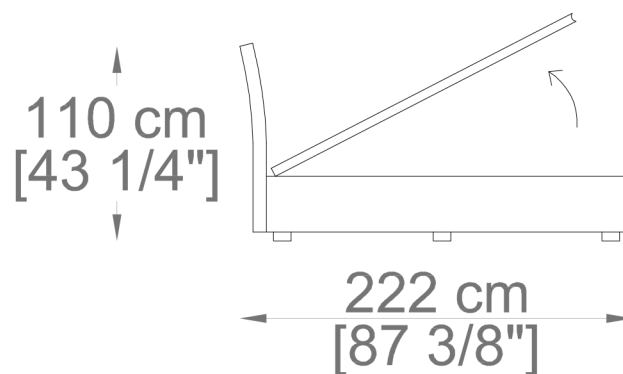

# Dominick

204-184-164-144-114

222 cm  
[87 3/8"]

194-174-154-134-104

110 cm  
[43 1/4"]

222 cm  
[87 3/8"]

РАЗМЕР СПАЛЬНОГО МЕСТА  
180-160-140-120-90 x 200