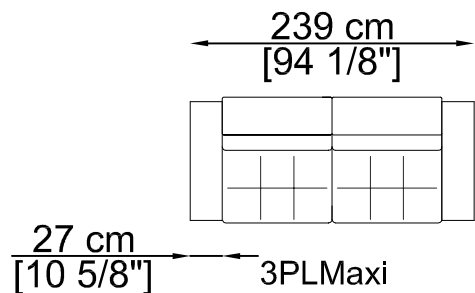

Edison

technical data

3PLMaxi