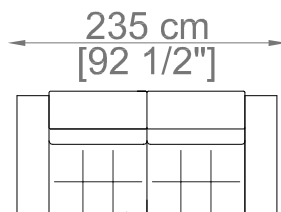

2PLMaxi

3P/2Pletto/2Pestraibile

2P

316 cm
[124 7/16"]

3PLMaxi +
chaise longue sx/dx

97 cm
[38 3/16"]

282 cm
[111"]

3P/2Pletto/2Pestraibile
+ chaise longue sx/dx

250 cm
[98 7/16"]

2P+chaise longue sx/dx

296 cm
[116 9/16"]

2PLMaxi+chaise longuesx/dx

318 cm
[125 3/16"]

3PLMaxi+angolo+penisola sx/dx

247 cm
[97 1/4"]

106 cm
[41 3/4"]

285 cm
[112 3/16"]

3P/2Pletto/2P estraibile+angolo+
penisola sx/dx

298 cm
[117 5/16"]

2PLMaxi+angolo+
penisola sx/dx

253 cm
[99 5/8"]

2P+angolo+penisola sx/dx

3PLMaxi+angolo+2Pdx/sx

2PLMaxi+angolo+2Pdx/sx

2PLMaxi + angolo +3P dx/sx