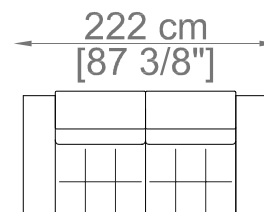

2PLMaxi

3P/2Pletto/2Pestraibile

2P

316 cm
[124 7/16"]

3PLMaxi +
chaise longue sx/dx

97 cm
[38 3/16"]

282 cm
[111"]

3P/2Pletto/2Pestraibile
+ chaise longue sx/dx

250 cm
[98 7/16"]

2P+chaise longue sx/dx

296 cm
[116 9/16"]

2PLMaxi+chaise longuesx/dx

318 cm
[125 3/16"]

3PLMaxi+angolo+penisola sx/dx

247 cm
[97 1/4"]

106 cm
[41 3/4"]

285 cm
[112 3/16"]

3P/2Pletto/2P estraibile+angolo+
penisola sx/dx

298 cm
[117 5/16"]

2PLMaxi+angolo+
penisola sx/dx

253 cm
[99 5/8"]

2P+angolo+penisola sx/dx

3PLMaxi+angolo+2Pdx/sx

2PLMaxi+angolo+2Pdx/sx

2PLMaxi + angolo +3P dx/sx