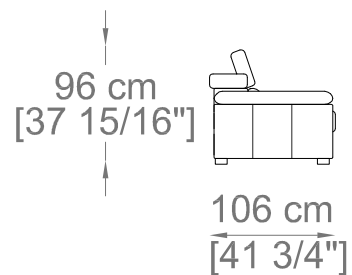

Edison

technical data

divano letto maxi rete ribalta