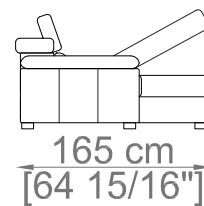

Edison

technical data

divano letto maxi rete ribalta

2Pletto rete 2pieghe

2Pletto estraibile

chaise longue
con vano

angolo+penisola
con vano

3PLMaxi

2PLMaxi

3P/2Pletto/2Pestraibile

2P

316 cm
[124 7/16"]

3PLMaxi +
chaise longue sx/dx

97 cm
[38 3/16"]

282 cm
[111"]

3P/2Pletto/2Pestraibile
+ chaise longue sx/dx

250 cm
[98 7/16"]

2P+chaise longue sx/dx

296 cm
[116 9/16"]

2PLMaxi+chaise longuesx/dx

318 cm
[125 3/16"]

3PLMaxi+angolo+penisola sx/dx

247 cm
[97 1/4"]

106 cm
[41 3/4"]

285 cm
[112 3/16"]

3P/2Pletto/2P estraibile+angolo+
penisola sx/dx

298 cm
[117 5/16"]

2PLMaxi+angolo+
penisola sx/dx

253 cm
[99 5/8"]

2P+angolo+penisola sx/dx

3PLMaxi+angolo+2Pdx/sx

2PLMaxi+angolo+2Pdx/sx