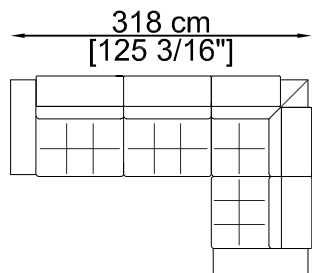

2PLMaxi

3P/2Pletto/2Pestraibile

2P

316 cm
[124 7/16"]

3PLMaxi +
chaise longue sx/dx

97 cm
[38 3/16"]

282 cm
[111"]

3P/2Pletto/2Pestraibile
+ chaise longue sx/dx

250 cm
[98 7/16"]

2P+chaise longue sx/dx

296 cm
[116 9/16"]

2PLMaxi+chaise longuesx/dx

318 cm
[125 3/16"]

3PLMaxi+angolo+penisola sx/dx

247 cm
[97 1/4"]

106 cm
[41 3/4"]

285 cm
[112 3/16"]

3P/2Pletto/2P estraibile+angolo+
penisola sx/dx

298 cm
[117 5/16"]

2PLMaxi+angolo+
penisola sx/dx

253 cm
[99 5/8"]

2P+angolo+penisola sx/dx

3PLMaxi+angolo+2Pdx/sx

2PLMaxi+angolo+2Pdx/sx

3P/2Pletto+angolo+2Pdx/sx

2P+angolo+2P

3PLMaxi+angolo+1pdx/sx

2PLMaxi+angolo+1p dx/sx

3P/2Pletto/2Pestraibile+angolo
+1p sx/dx

2P+angolo+1p sx/dx

3PLMaxi+angolo+3Pdx/sx

3P/2Pletto+angolo+3P