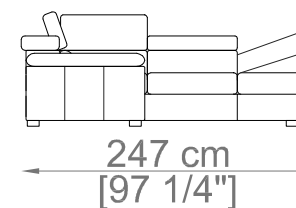

Edison

technical data

divano letto maxi rete ribalta

2Pletto rete 2pieghe

2Pletto estraibile

chaise longue
con vano

angolo+penisola
con vano

3PLMaxi

2PLMaxi

3P/2Pletto/2Pestraibile

2P

316 cm
[124 7/16"]

3PLMaxi +
chaise longue sx/dx

97 cm
[38 3/16"]

282 cm
[111"]

3P/2Pletto/2Pestraibile
+ chaise longue sx/dx

250 cm
[98 7/16"]

2P+chaise longue sx/dx

296 cm
[116 9/16"]

2PLMaxi+chaise longuesx/dx

318 cm
[125 3/16"]

3PLMaxi+angolo+penisola sx/dx

247 cm
[97 1/4"]

106 cm
[41 3/4"]

285 cm
[112 3/16"]

3P/2Pletto/2P estraibile+angolo+
penisola sx/dx

298 cm
[117 5/16"]

2PLMaxi+angolo+
penisola sx/dx

253 cm
[99 5/8"]

2P+angolo+penisola sx/dx

3PLMaxi+angolo+2Pdx/sx

2PLMaxi+angolo+2Pdx/sx