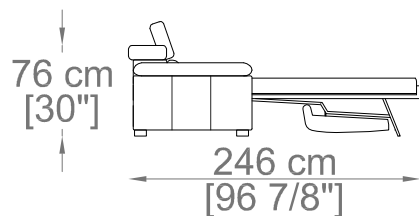

Edison

technical data

divano letto maxi rete ribalta

2Pletto rete 2pieghe

2Pletto estraibile

chaise longue
con vano

angolo+penisola
con vano

3PLMaxi

2PLMaxi

3P/2Pletto/2Pestraibile

2P

316 cm
[124 7/16"]

3PLMaxi +
chaise longue sx/dx

97 cm
[38 3/16"]

282 cm
[111"]

3P/2Pletto/2Pestraibile
+ chaise longue sx/dx

250 cm
[98 7/16"]

2P+chaise longue sx/dx

296 cm
[116 9/16"]

2PLMaxi+chaise longuesx/dx

318 cm
[125 3/16"]

3PLMaxi+angolo+penisola sx/dx

247 cm
[97 1/4"]

106 cm
[41 3/4"]

285 cm
[112 3/16"]

3P/2Pletto/2P estraibile+angolo+
penisola sx/dx

298 cm
[117 5/16"]

2PLMaxi+angolo+
penisola sx/dx

253 cm
[99 5/8"]

2P+angolo+penisola sx/dx

3PLMaxi+angolo+2Pdx/sx

2PLMaxi+angolo+2Pdx/sx