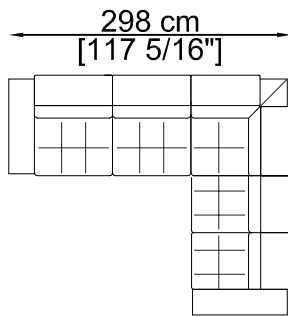

250 cm
[98 7/16"]

2P+chaise longue sx/dx

296 cm
[116 9/16"]

2PLMaxi+chaise longuesx/dx

318 cm
[125 3/16"]

3PLMaxi+angolo+penisola sx/dx

247 cm
[97 1/4"]

106 cm
[41 3/4"]

285 cm
[112 3/16"]

3P/2Pletto/2P estraibile+angolo+
penisola sx/dx

298 cm
[117 5/16"]

2PLMaxi+angolo+
penisola sx/dx

253 cm
[99 5/8"]

2P+angolo+penisola sx/dx

3PLMaxi+angolo+2Pdx/sx

2PLMaxi+angolo+2Pdx/sx

3P/2Pletto+angolo+2Pdx/sx

2P+angolo+2P

3PLMaxi+angolo+1pdx/sx

2PLMaxi+angolo+1p dx/sx

3P/2Pletto/2Pestraibile+angolo
+1p sx/dx

2P+angolo+1p sx/dx

3PLMaxi+angolo+3Pdx/sx

3P/2Pletto+angolo+3P

2PLMaxi + angolo +3P dx/sx