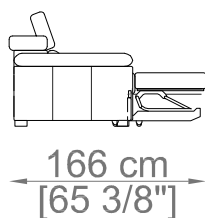

Edison

technical data

divano letto maxi rete ribalta

2Pletto rete 2pieghe

2Pletto estraibile

chaise longue
con vano

angolo+penisola
con vano

3PLMaxi

2PLMaxi

3P/2Pletto/2Pestraibile

2P

316 cm
[124 7/16"]

3PLMaxi +
chaise longue sx/dx

97 cm
[38 3/16"]

282 cm
[111"]

3P/2Pletto/2Pestraibile
+ chaise longue sx/dx

250 cm
[98 7/16"]

2P+chaise longue sx/dx

296 cm
[116 9/16"]

2PLMaxi+chaise longuesx/dx

318 cm
[125 3/16"]

3PLMaxi+angolo+penisola sx/dx

247 cm
[97 1/4"]

106 cm
[41 3/4"]

285 cm
[112 3/16"]

3P/2Pletto/2P estraibile+angolo+
penisola sx/dx

298 cm
[117 5/16"]

2PLMaxi+angolo+
penisola sx/dx

253 cm
[99 5/8"]

2P+angolo+penisola sx/dx

3PLMaxi+angolo+2Pdx/sx

2PLMaxi+angolo+2Pdx/sx