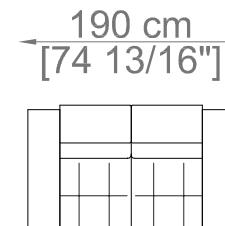

Edison

technical data

divano letto maxi rete ribalta

2Pletto rete 2pieghe

2Pletto estraibile

chaise longue
con vano

angolo+penisola
con vano

3PLMaxi

2PLMaxi

3P/2Pletto/2Pestraibile

2P

316 cm
[124 7/16"]

3PLMaxi +
chaise longue sx/dx

97 cm
[38 3/16"]

282 cm
[111"]

3P/2Pletto/2Pestraibile
+ chaise longue sx/dx

250 cm
[98 7/16"]

2P+chaise longue sx/dx

296 cm
[116 9/16"]

2PLMaxi+chaise longuesx/dx

318 cm
[125 3/16"]

3PLMaxi+angolo+penisola sx/dx

247 cm
[97 1/4"]

106 cm
[41 3/4"]

285 cm
[112 3/16"]

3P/2Pletto/2P estraibile+angolo+
penisola sx/dx

298 cm
[117 5/16"]

2PLMaxi+angolo+
penisola sx/dx

253 cm
[99 5/8"]

2P+angolo+penisola sx/dx

3PLMaxi+angolo+2Pdx/sx

2PLMaxi+angolo+2Pdx/sx