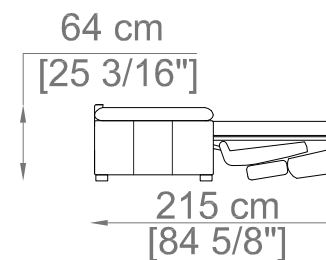

Edison

technical data

divano letto maxi rete ribalta

2Pletto rete 2pieghe

2Pletto estraibile

chaise longue
con vano

angolo+penisola
con vano

3PLMaxi

2PLMaxi

3P/2Pletto/2Pestraibile

2P

316 cm
[124 7/16"]

3PLMaxi +
chaise longue sx/dx

97 cm
[38 3/16"]

282 cm
[111"]

3P/2Pletto/2Pestraibile
+ chaise longue sx/dx

250 cm
[98 7/16"]

2P+chaise longue sx/dx

296 cm
[116 9/16"]

2PLMaxi+chaise longuesx/dx

318 cm
[125 3/16"]

3PLMaxi+angolo+penisola sx/dx

247 cm
[97 1/4"]

106 cm
[41 3/4"]

285 cm
[112 3/16"]

3P/2Pletto/2P estraibile+angolo+
penisola sx/dx

298 cm
[117 5/16"]

2PLMaxi+angolo+
penisola sx/dx

253 cm
[99 5/8"]

2P+angolo+penisola sx/dx

3PLMaxi+angolo+2Pdx/sx

2PLMaxi+angolo+2Pdx/sx