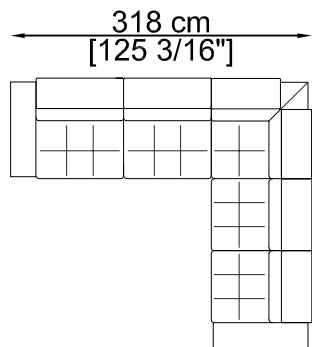

250 cm
[98 7/16"]

2P+chaise longue sx/dx

296 cm
[116 9/16"]

2PLMaxi+chaise longuesx/dx

318 cm
[125 3/16"]

3PLMaxi+angolo+penisola sx/dx

247 cm
[97 1/4"]

106 cm
[41 3/4"]

285 cm
[112 3/16"]

3P/2Pletto/2P estraibile+angolo+
penisola sx/dx

298 cm
[117 5/16"]

2PLMaxi+angolo+
penisola sx/dx

253 cm
[99 5/8"]

2P+angolo+penisola sx/dx

3PLMaxi+angolo+2Pdx/sx

2PLMaxi+angolo+2Pdx/sx

3P/2Pletto+angolo+2Pdx/sx

2P+angolo+2P

3PLMaxi+angolo+1pdx/sx

2PLMaxi+angolo+1p dx/sx

3P/2Pletto/2Pestraibile+angolo
+1p sx/dx

2P+angolo+1p sx/dx

3PLMaxi+angolo+3Pdx/sx

3P/2Pletto+angolo+3P

2PLMaxi + angolo +3P dx/sx