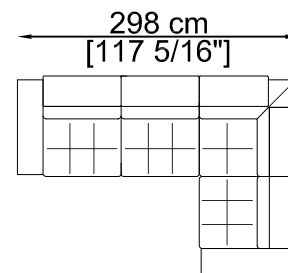

2PLMaxi

3P/2Pletto/2Pestraibile

2P

316 cm
[124 7/16"]

3PLMaxi +
chaise longue sx/dx

97 cm
[38 3/16"]

282 cm
[111"]

3P/2Pletto/2Pestraibile
+ chaise longue sx/dx

250 cm
[98 7/16"]

2P+chaise longue sx/dx

296 cm
[116 9/16"]

2PLMaxi+chaise longuesx/dx

318 cm
[125 3/16"]

3PLMaxi+angolo+penisola sx/dx

247 cm
[97 1/4"]

106 cm
[41 3/4"]

285 cm
[112 3/16"]

3P/2Pletto/2P estraibile+angolo+
penisola sx/dx

298 cm
[117 5/16"]

2PLMaxi+angolo+
penisola sx/dx

253 cm
[99 5/8"]

2P+angolo+penisola sx/dx

3PLMaxi+angolo+2Pdx/sx

2PLMaxi+angolo+2Pdx/sx

3P/2Pletto+angolo+2Pdx/sx

2P+angolo+2P

3PLMaxi+angolo+1pdx/sx

2PLMaxi+angolo+1p dx/sx

3P/2Pletto/2Pestraibile+angolo
+1p sx/dx

2P+angolo+1p sx/dx

3PLMaxi+angolo+3Pdx/sx

3P/2Pletto+angolo+3P