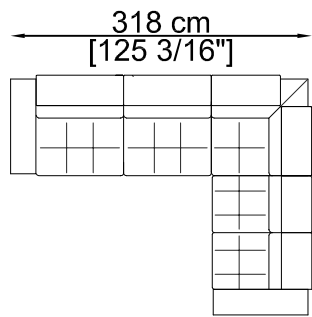

250 cm
[98 7/16"]

2P+chaise longue sx/dx

296 cm
[116 9/16"]

2PLMaxi+chaise longuesx/dx

318 cm
[125 3/16"]

3PLMaxi+angolo+penisola sx/dx

247 cm
[97 1/4"]

106 cm
[41 3/4"]

285 cm
[112 3/16"]

3P/2Pletto/2P estraibile+angolo+
penisola sx/dx

298 cm
[117 5/16"]

2PLMaxi+angolo+
penisola sx/dx

253 cm
[99 5/8"]

2P+angolo+penisola sx/dx

3PLMaxi+angolo+2Pdx/sx

2PLMaxi+angolo+2Pdx/sx

3P/2Pletto+angolo+2Pdx/sx

2P+angolo+2P

3PLMaxi+angolo+1pdx/sx

2PLMaxi+angolo+1p dx/sx

3P/2Pletto/2Pestraibile+angolo
+1p sx/dx

2P+angolo+1p sx/dx

3PLMaxi+angolo+3Pdx/sx

3P/2Pletto+angolo+3P

2PLMaxi + angolo +3P dx/sx