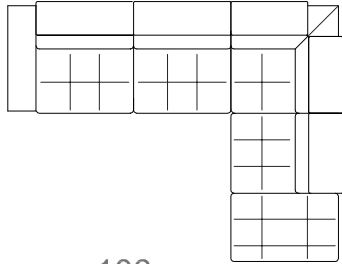

2PLMaxi

3P/2Pletto/2Pestraibile

2P

316 cm
[124 7/16"]

3PLMaxi +
chaise longue sx/dx

97 cm
[38 3/16"]

282 cm
[111"]

3P/2Pletto/2Pestraibile
+ chaise longue sx/dx

250 cm
[98 7/16"]

2P+chaise longue sx/dx

296 cm
[116 9/16"]

2PLMaxi+chaise longuesx/dx

318 cm
[125 3/16"]

3PLMaxi+angolo+penisola sx/dx

247 cm
[97 1/4"]

106 cm
[41 3/4"]

285 cm
[112 3/16"]

3P/2Pletto/2P estraibile+angolo+
penisola sx/dx

298 cm
[117 5/16"]

2PLMaxi+angolo+
penisola sx/dx

253 cm
[99 5/8"]

2P+angolo+penisola sx/dx

3PLMaxi+angolo+2Pdx/sx

2PLMaxi+angolo+2Pdx/sx

2PLMaxi + angolo +3P dx/sx