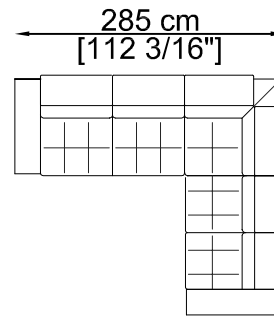

2PLMaxi

3P/2Pletto/2Pestraibile

2P

316 cm
[124 7/16"]

3PLMaxi +
chaise longue sx/dx

97 cm
[38 3/16"]

282 cm
[111"]

3P/2Pletto/2Pestraibile
+ chaise longue sx/dx

250 cm
[98 7/16"]

2P+chaise longue sx/dx

296 cm
[116 9/16"]

2PLMaxi+chaise longuesx/dx

318 cm
[125 3/16"]

3PLMaxi+angolo+penisola sx/dx

247 cm
[97 1/4"]

106 cm
[41 3/4"]

285 cm
[112 3/16"]

3P/2Pletto/2P estraibile+angolo+
penisola sx/dx

298 cm
[117 5/16"]

2PLMaxi+angolo+
penisola sx/dx

253 cm
[99 5/8"]

2P+angolo+penisola sx/dx

3PLMaxi+angolo+2Pdx/sx

2PLMaxi+angolo+2Pdx/sx

3P/2Pletto+angolo+2Pdx/sx

2P+angolo+2P

3PLMaxi+angolo+1pdx/sx

2PLMaxi+angolo+1p dx/sx

3P/2Pletto/2Pestraibile+angolo
+1p sx/dx

2P+angolo+1p sx/dx

3PLMaxi+angolo+3Pdx/sx

3P/2Pletto+angolo+3P