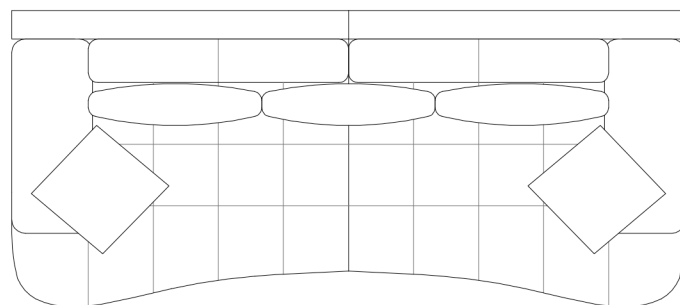

Michelangelo

71 cm
[28"]

125 cm
[49 3/16"]

284 cm
[111 13/16"]

БОЛЬШОЙ ДИВАН