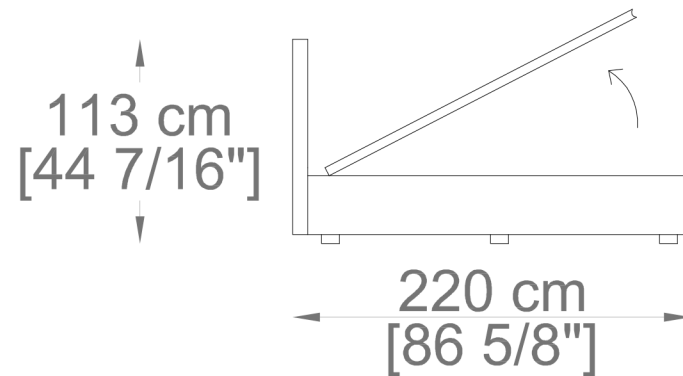

Riga

200-180-160-140-110

193-173-153-133-103

РАЗМЕР МАТРАСА:
180-160-140-120-90 x 200