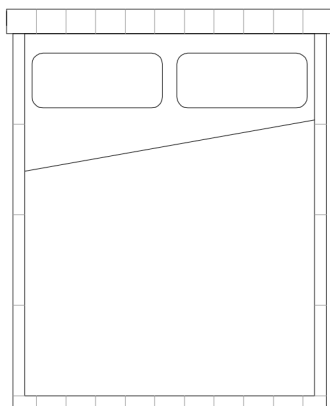

Riga

200-180-160-140-110

193-173-153-133-103

РАЗМЕР МАТРАСА:
180-160-140-120-90 x 200